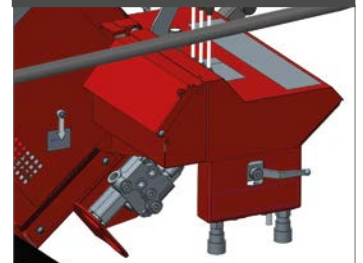

### ■ Hydraulický zvedák

Umožňuje pohodlnou manipulaci se dřevem

Kompaktní transportní rozměry

### STANDARD

Přímé napojení na hydrauliku traktoru

### NA PŘÁNÍ

Set pro napojení k pilám QUATROMAT, TRIOMAT, SOLOMAT

MODEL	Hydraulický zvedák ELE000100	
Maximální nosnost (kg)	1000	
Maximální výška (cm)	103	
Rozměry - Deska (D x Š, cm)	105 x 85	
- Celý zvedák (V x D x Š, cm)	38 x 126 x 85	
Hmotnost (kg)	225	
PŘÍSLUŠENSTVÍ	Hydraulický set pro přímé napojení k pile SOLOMAT	ELE000101
	Hydraulický set pro přímé napojení k pilám TRIOMAT a QUATROMAT	ELE000103 Před sériovým č.1684
		ELE000102 Sériová č.1685 +