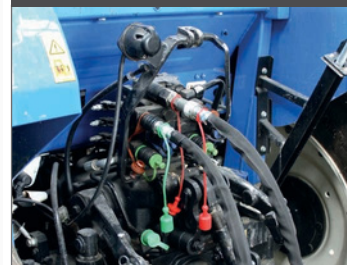

## STANDARD

Hydraulické připojení na traktor

Lze připojit přímo na pily QUATROMAT, TRIOMAT, SOLOMAT,

TYP	Zvedák dřeva ELE000100	
Maximální nosnost (kg)	1000	
Maximální výška zdvihu (cm)	103	
Rozměry- Deska ( L x W cm)	105 x 85	
- Celý stůl ( H x L x W cm)	38 x 126 x 85	
Hmotnost (kg)	225	
PŘÍSLUŠENSTVÍ	Hydraulická sada pro přímé připojení k pile SOLOMAT*	ELE000101
		ELE000103
*Při objednávání, prosím, uveďte sériové číslo pily	Hydraulická sada pro přímé připojení k pile TRIOMAT a QUATROMAT*	Modely před sériovým číslem N° 1684
		ELE000102
		Modely se sériovým číslem 1685 a vyšší